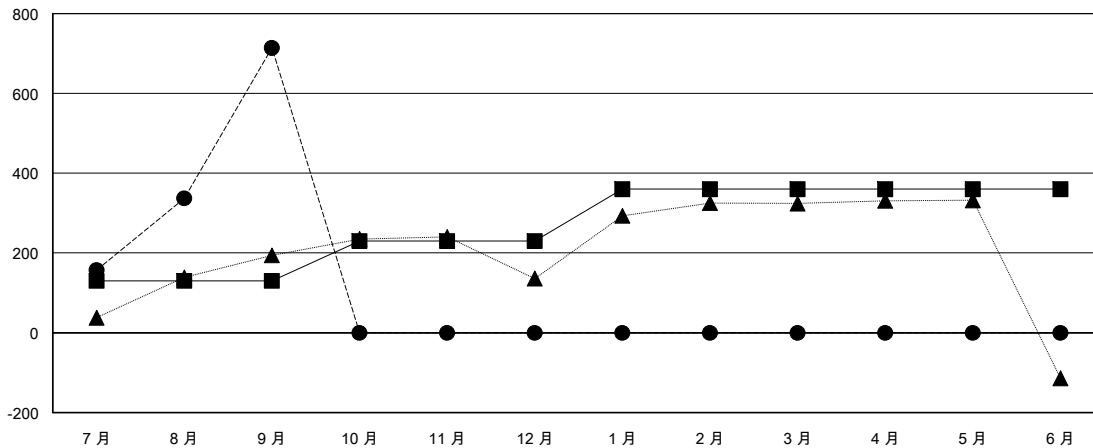

MONTHLY MEMBERSHIP PROGRESS REPORT

District 300C1

Results as of: 09/30/2017

GMT: PEI-JEN CHEN

地點 REP OF CHINA

GMT憲章區

分會			
成果 2017-2018			
季	新分會目標	新會	會員流失的分會
7月/8月/9月	1	2	0
10月/11月/12月	0	0	0
1月/2月/3月	1	0	0
4月/5月/6月	0	0	0

位會員@每位須繳			
成果 2017-2018			
季	會員淨增長目標	實際會員增長數	實際退會會員 (包括轉會)
7月/8月/9月	130	745	31
10月/11月/12月	100	0	0
1月/2月/3月	130	0	0
4月/5月/6月	0	0	0

目標與實際新會累積

目標和實際會員累積

已取消的分會: 0	50 CLUBS OF 69 增添1位或以上的新會員	性別分佈 男 2,236 (67.63%) 女 1,070 (32.37%) 年度女性會員百分比目標: 20%
放棄的會員		
過世 0		總計家庭單位會員數 951
分會已取消 0	點擊這裡取得累計會員數據	支付減半會費的家庭會員 611
其他 31		
總計 31		