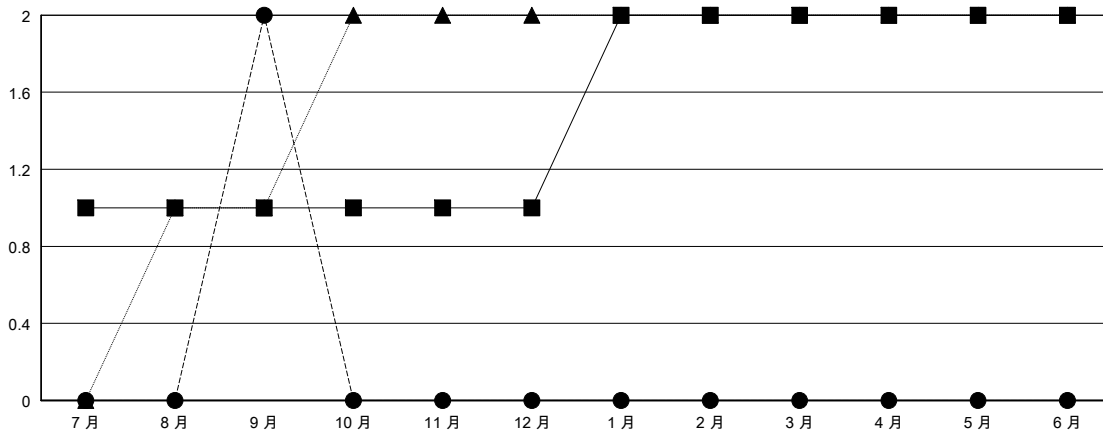

MONTHLY MEMBERSHIP PROGRESS REPORT

District 300C1

Results as of: 09/30/2017

GMT: PEI-JEN CHEN

地點 REP OF CHINA

GMT憲章區

分會			
成果 2017-2018			
季	新分會目標	新會	會員流失的分會
7月/8月/9月	1	2	0
10月/11月/12月	0	0	0
1月/2月/3月	1	0	0
4月/5月/6月	0	0	0

位會員@每位須繳			
成果 2017-2018			
季	會員淨增長目標	實際會員增長數	實際退會會員 (包括轉會)
7月/8月/9月	130	745	31
10月/11月/12月	100	0	0
1月/2月/3月	130	0	0
4月/5月/6月	0	0	0

目標與實際新會累積

目標和實際會員累積

已取消的分會: 0	50 CLUBS OF 69 增添1位或以上的新會員	性別分佈 男 2,236 (67.63%) 女 1,070 (32.37%) 年度女性會員百分比目標: 20%
放棄的會員		
過世 0		總計家庭單位會員數 951
分會已取消 0	點擊這裡取得累計會員數據	支付減半會費的家庭會員 611
其他 31		
總計 31		